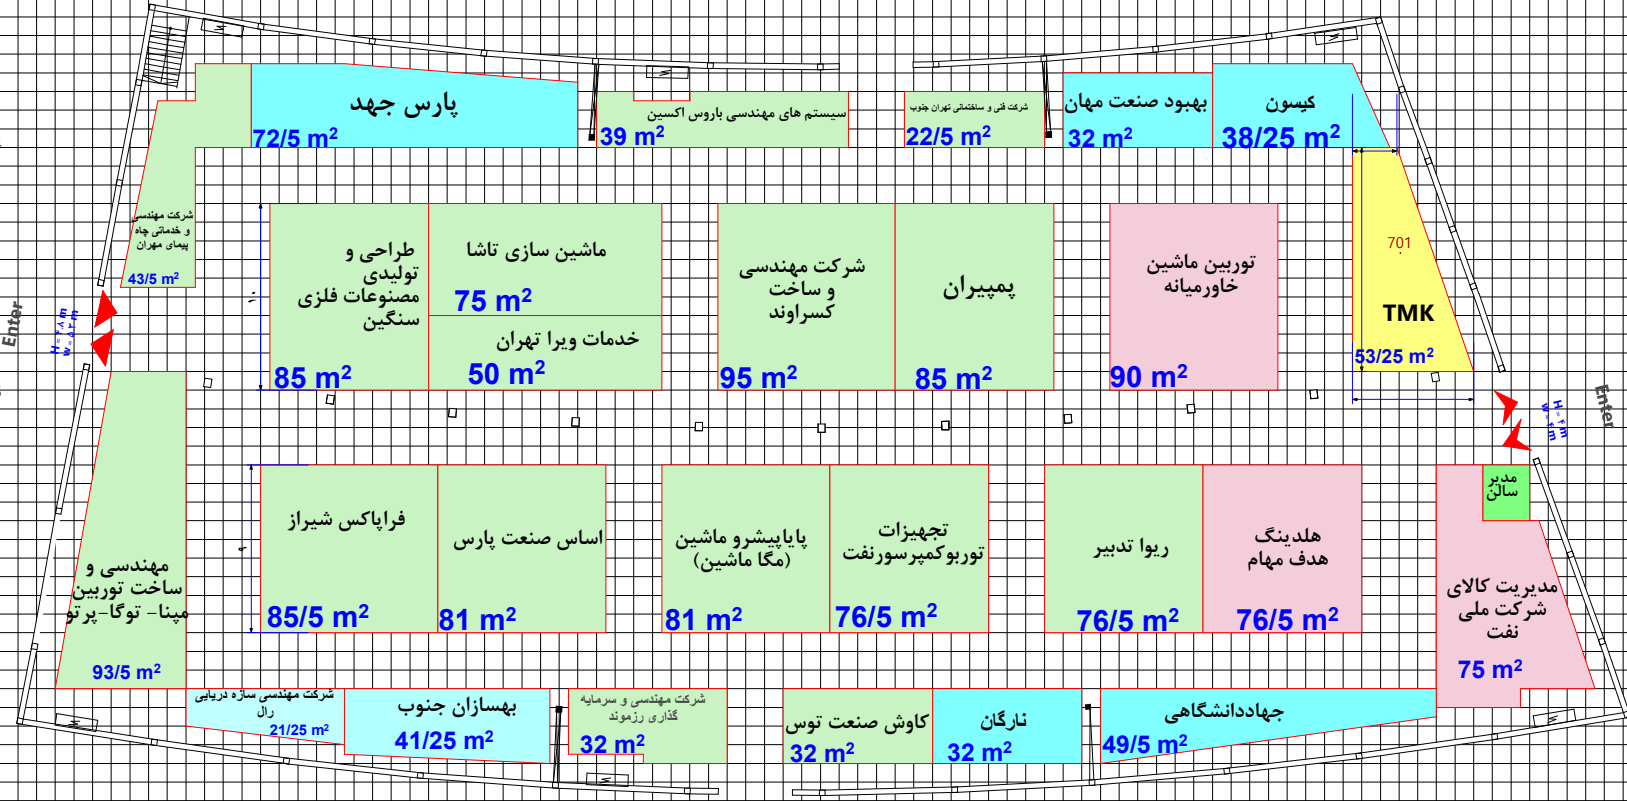

HALL NO - 7

جدول راهنمای رتبه ها

رتبه A
غرف چهار بر - غرف راست و چپ و روبروی ورودی

رتبه B
غرف دو و سه بر

رتبه C
غرف یک بر

غرف ارزی

غرف پیش ساخته هر رتبه با مثلث مشکی با همان زمینه رنگ نشان داده شود

غرف پیش ساخته ویژه هر رتبه با مثلث قرمز با همان زمینه رنگ نشان داده شود

نوع غرفه	مترائ اعلام مجری	مترائ اعلام غرفه ایبر
پیش ساخته ریالی		
پیش ساخته ارزی		
جمع		

نوع غرفه	مترائ اعلام مجری	مترائ اعلام غرفه ایبر
خودساز ریالی		
خودساز ارزی		
جمع		

نوع غرفه	مترائ اعلام مجری	مترائ اعلام غرفه ایبر
غرف چهار بر - غرف راست و چپ و روبروی ورودی		
غرف دو و سه بر		
غرف یک بر		
غرف ارزی		
جمع		

ترسیم نقشه : میثم اسدی

پایوبون

کارشناس ناظر معماری داخلی

کارشناس فنی مجری

مدیر سالن

مترائ غرف داخل سالن و فضای باز با نقشه اجرای تطابق داشته و صحیح می باشد