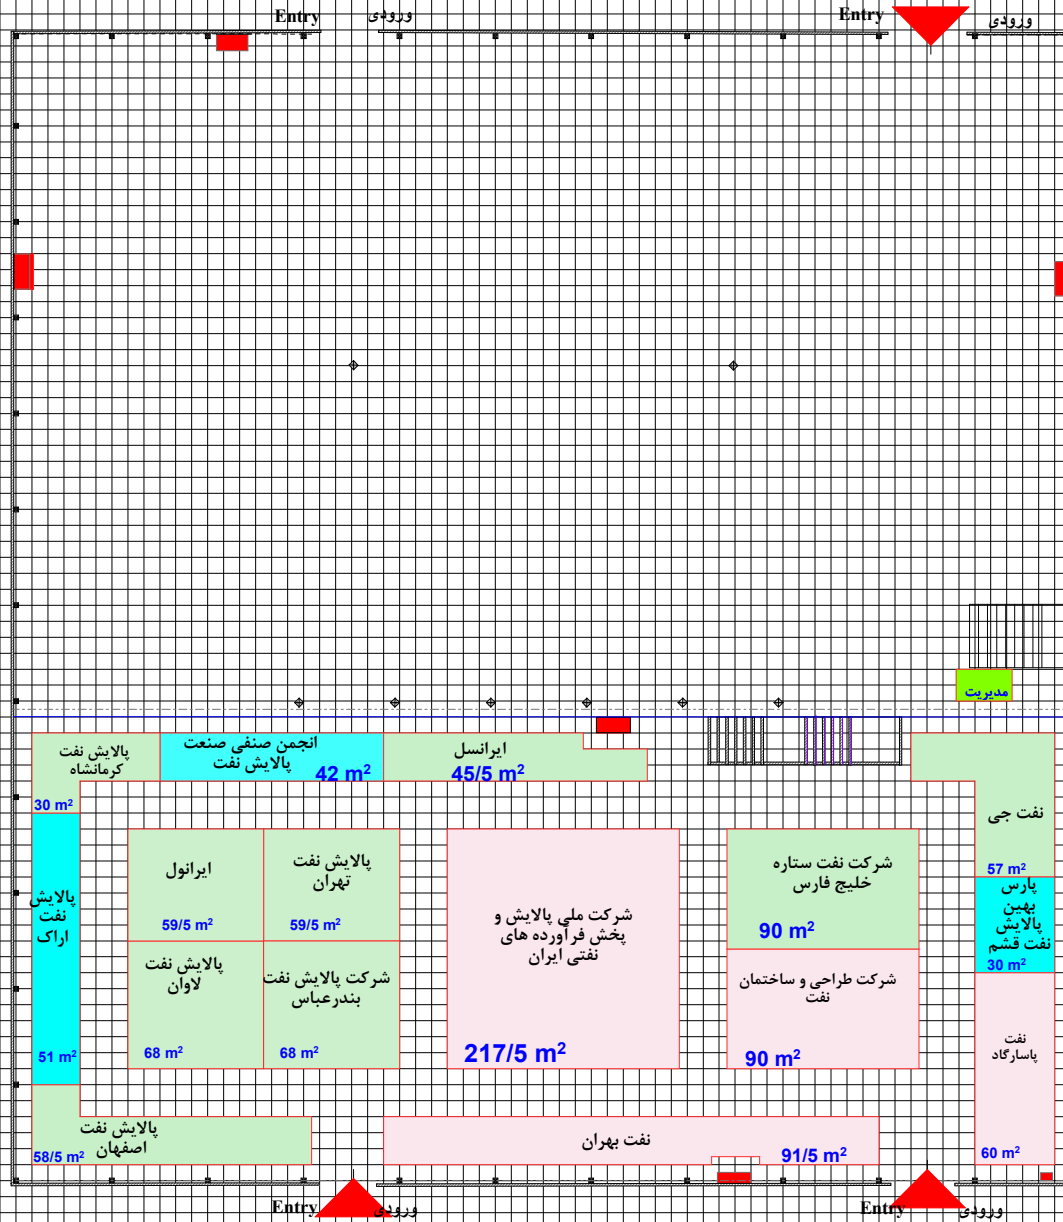

جدول راهنمای رتبه ها

رتبه A غرف چهار بر - غرف راست و چپ و روبروی ورودی
رتبه B غرف دو و سه بر
رتبه C غرف یک بر
غرف ارزی
غرف پیش ساخته هر رتبه با مثلث مشکی با همان زمینه رنگ نشان داده شود
غرف پیش ساخته ویژه هر رتبه با مثلث قرمز با همان زمینه رنگ نشان داده شود
همان زمینه رنگ نشان داده شود غرفه ارزی ۳۰٪

طبقه پایین		طبقه بالا	
مترائ اعلام مجری	مترائ اعلام ارزی	مترائ اعلام مجری	مترائ اعلام ارزی
		پیش ساخته ریالی	
		پیش ساخته ارزی	
		جمع	
مترائ اعلام مجری	مترائ اعلام ارزی	مترائ اعلام مجری	مترائ اعلام ارزی
		خودساز ریالی	
		خودساز ارزی	
		جمع	
مترائ اعلام مجری	مترائ اعلام ارزی	مترائ اعلام مجری	مترائ اعلام ارزی
		غرف چهار بر - غرف راست و چپ و روبروی ورودی	
		غرف دو و سه بر	
		غرف یک بر	
		غرف ارزی	
		جمع	

ترسیم نقشه: میثم اسدی

پاویون

کارشناس ناظر معماری داخلی

کارشناس فنی مجری

مدیر سالن

مترائ غرف داخل سالن و فضای باز با نقشه اجرای تطابق داشته و صحیح می باشد

Hall No. 41