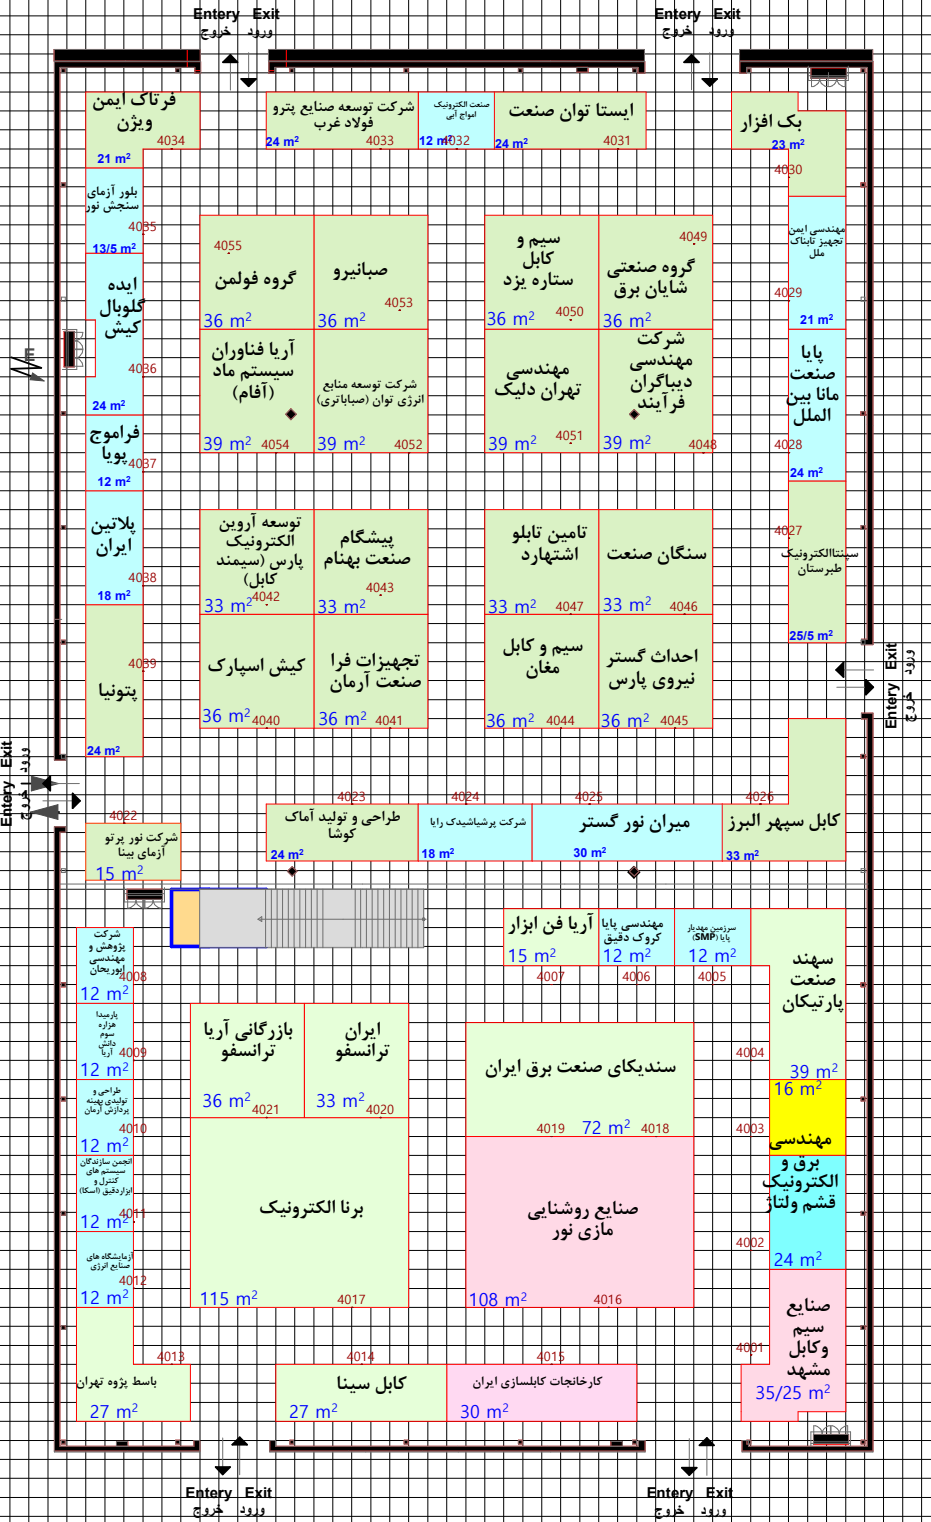

Hall No. 40

جدول راهنمای رتبه ها

رتبه A گرف چهار بر - غرف راست و چپ و روبروی ورودی
رتبه B گرف دو و سه بر
رتبه C گرف یک بر
گرف ارزی
گرف پیش ساخته هر رتبه با ملته مشکی با همان زمینه رنگ نشان داده شود
گرف پیش ساخته ویژه هر رتبه با ملته قرمز با همان زمینه رنگ نشان داده شود
همان زمینه رنگ نشان داده شود گرفه ارزی ۳۰/۷۰

طبقه بالا		طبقه پایین	
مترال اعلام مجری	مترال اعلام مجری	مترال اعلام مجری	مترال اعلام مجری
	نوع غرفه		
	پیش ساخته ریالی		
	پیش ساخته ارزی		
	جمع		
مترال اعلام مجری	مترال اعلام مجری	مترال اعلام مجری	مترال اعلام مجری
	نوع غرفه		
	خودساز ریالی		
	خودساز ارزی		
	جمع		
مترال اعلام مجری	مترال اعلام مجری	مترال اعلام مجری	مترال اعلام مجری
	نوع غرفه		
	گرف چهار بر - غرف راست و چپ و روبروی ورودی		
	گرف دو و سه بر		
	گرف یک بر		
	گرف ارزی		
	جمع		

ترسیم نقشه : میثم اسدی

پلوپون

کارشناس ناظر معماری داخلی

کارشناس فنی مجری

مدیر سالن

مترال غرف داخل سالن و فضای باز یا نقشه اجرایی تطابق داشته و صحیح می باشد