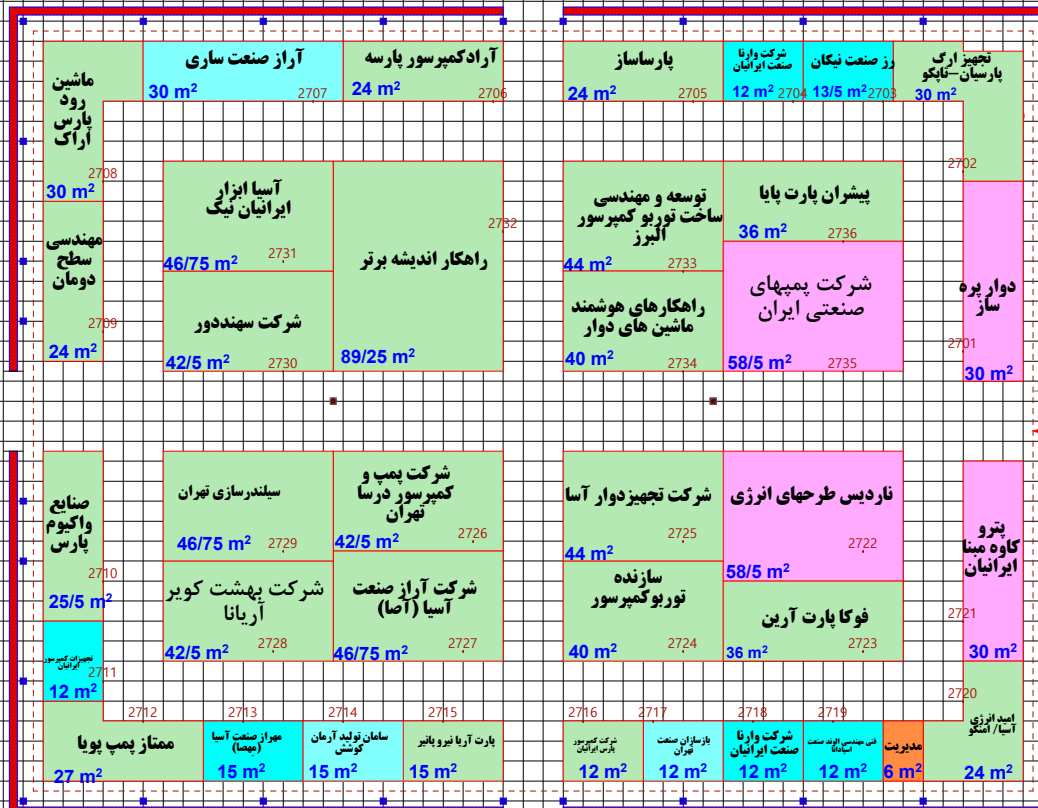

جدول راهنمای رتبه ها

رتبه A
غرف چهار بر - غرف راست و چپ و روبروی ورودی

رتبه B
غرف دو و سه بر

رتبه C
غرف یک بر

غرف ارزی

غرف پیش ساخته هر رتبه با مثلث مشکی با همان زمینه رنگ نشان داده شود

غرف پیش ساخته ویژه هر رتبه با مثلث قرمز با همان زمینه رنگ نشان داده شود

نوع غرفه	مترائ اعلام مجری	مترائ اعلام غرفه آرای
پیش ساخته ریالی		
پیش ساخته ارزی		
جمع		

نوع غرفه	مترائ اعلام مجری	مترائ اعلام غرفه آرای
خودساز ریالی		
خودساز ارزی		
جمع		

نوع غرفه	مترائ اعلام مجری	مترائ اعلام غرفه آرای
غرف چهار بر - غرف راست و چپ و روبروی ورودی		

غرف دو و سه بر		
غرف یک بر		
غرف ارزی		
جمع		

ترسیم نقشه : میثم اسدی

پاویون

کارشناس ناظر معماری داخلی

کارشناس فنی مجری

مدیر سالن

مترائ غرف داخل سالن و فضای باز با نقشه اجرای تطابق داشته و صحیح می باشد